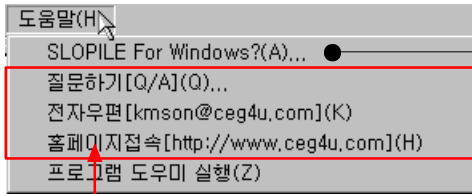

14. 도움말 메뉴 [Alt]+[H]

SLOPILE Ver 3.0 For Windows 프로그램에 대한

정보를 보여줍니다.

도움말
대화상자의
실행화면은
다음과 같다.

문의사항이나 궁금한 사항이 있을 경우 원하시는 항목을 클릭하면 SLOPILE 홈페이지나 개발자 전자우편으로 직접 연결을 지원합니다.